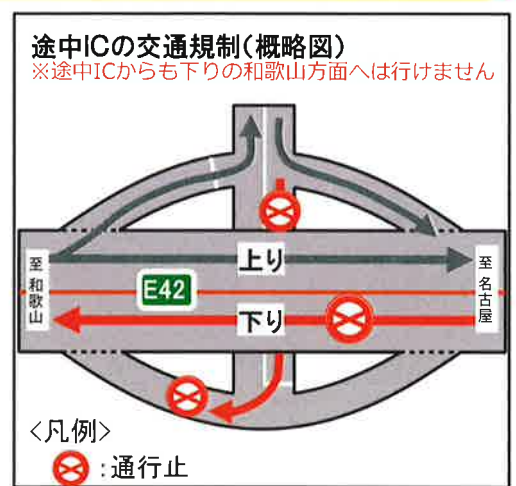

令和5年8月17日 熊野大花火大会時 E42 熊野尾鷲道路 通行規制のお知らせ

熊野大花火大会の開催に伴い、会場周辺の道路を安全かつ円滑にご利用いただくため、下記のとおり熊野尾鷲道路の通行規制を実施します。規制に伴い、地元住民の方々をはじめ、道路利用者の皆様には大変ご迷惑をおかけしますが、ご理解とご協力をお願いいたします。

なお、今年^は4年ぶりの開催となるため、花火大会当日は例年以上に大変な混雑が予想されます。時間に余裕をもってお出かけください。

規制場所：**E42 熊野尾鷲道路**（尾鷲北IC^{おわせきた}～熊野大泊IC^{くまのおおどまり}）

規制日時：**令和5年8月17日（木）9：00～21：00**

規制内容：上り（名古屋方面）：通行規制なし

下り（和歌山方面）：通行止め

※警察・消防車両・道路維持作業車等は除く

- 途中の尾鷲南IC^{おわせみなみ}・三木里IC^{みきさと}・賀田IC^{かた}・熊野新鹿IC^{くまのあたしか}も下りの和歌山方面へは行けません
- バス・タクシー・障がい者乗車車両のみ尾鷲南ICから通行可能

- 花火大会が延期になった場合、熊野尾鷲道路の通行規制は行いません。
- 熊野尾鷲道路の下り（和歌山方面）は、ナンバープレートの車種区分が「2」の観光バス・マイクロバス・レンタカーバス、タクシー（一般乗用旅客自動車）及び障がい者が乗車している車両のみ、尾鷲北ICで降りて尾鷲南ICから通行可能です。
- 障がい者乗車車両で通行規制時間内に熊野尾鷲道路の通行を希望される方は、当日、現地にて「障害者手帳等」の確認を行いますので必ず携帯してください。
※「障害者手帳等」とは、「身体障害者手帳」「療育手帳」「精神障害保健福祉手帳」のいずれかです。
- 「障害者手帳等」を保有されているご本人が運転又は同乗されていない場合は、通行していただくことは出来ません。
- 交通状況等により規制時間が変更となる場合があります。なお、ICの規制（閉鎖・開放）は順次行いますので時間を過ぎても出入りできない場合があります。